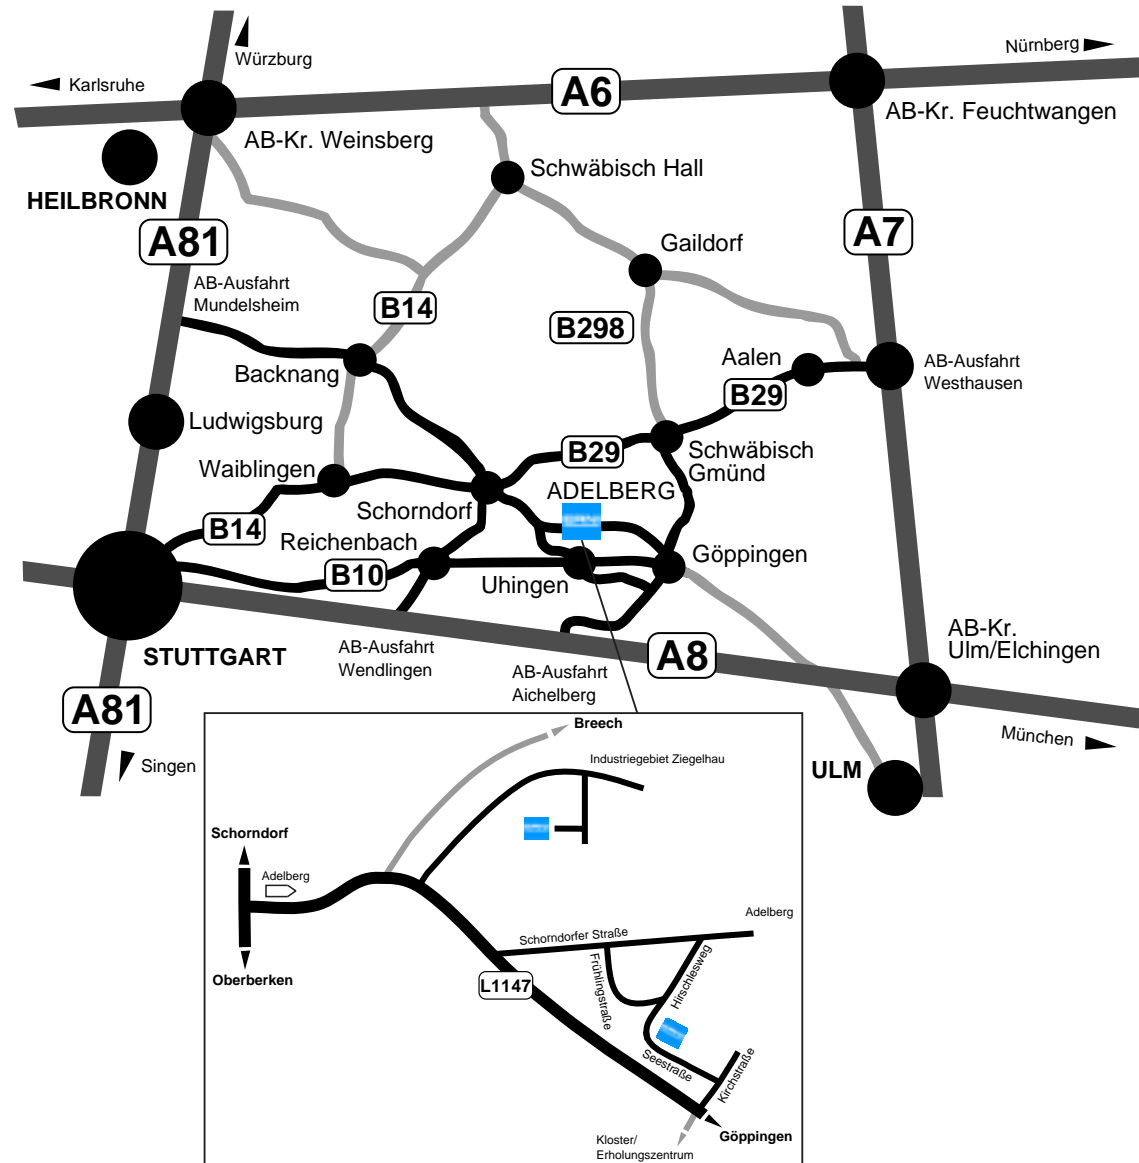

## So finden Sie uns in Adelberg ...

... aus Richtung Heilbronn (A81)

- BAB-Ausfahrt Mundelsheim
- Backnang
- Schorndorf
- weiter Richtung Göppingen
- vor Oberberken der Beschilderung folgen, links Richtung Adelberg

... oder aus Richtung Stuttgart (A8)

- BAB-Ausfahrt Wendlingen
- B 313 Richtung Plochingen
- B 10 Richtung Göppingen
- Abfahrt Uhingen-West Richtung Göppingen
- in Uhingen Richtung Schorndorf
- in Holzhausen Richtung Schorndorf
- nach Oberberken rechts Richtung Adelberg

... oder aus Richtung München (A8)

- BAB-Ausfahrt Aichelberg
- Richtung Boll
- Bezgenriet
- in Jebenhausen links Richtung Faurndau
- in Wangen Richtung Schorndorf
- nach Oberberken rechts Richtung Adelberg

... oder aus Richtung Würzburg (A7)

- BAB-Ausfahrt Aalen, Westhausen
- B 29 Richtung Stuttgart
- Ausfahrt Lorch Richtung Göppingen
- nach Birenbach rechts Richtung Adelberg, Schorndorf

Schorndorf

Adelberg